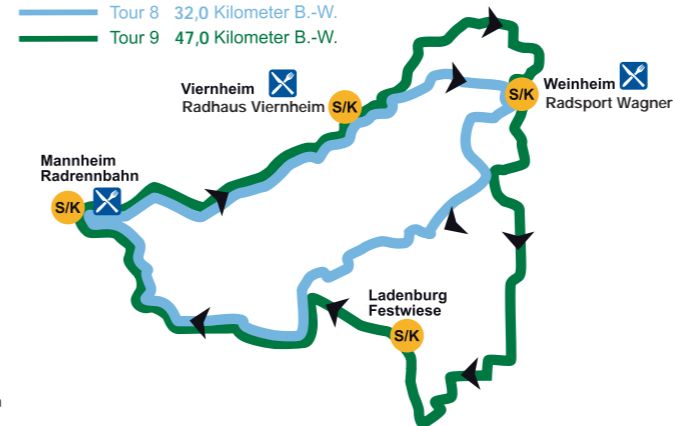

Stadt Schwetzingen

Speyer

Mutterstadt

BASF Radtour Rhein-Neckar

Sonntag, 5. Juni 2016

ab 8:00 Uhr

Die Fahrrad-Rundtour
für die Metropolregion
Rhein-Neckar!

Mit Unterstützung von:

VIERNHEIM RADHAUS VIERNHEIM, Radhausstr. 56
Tour 1, 2, 3, 7, 8, 9

WEINHEIM RADSPORT WAGNER, Theodor-Heuss-Str. 11
Tour 1, 2, 3, 7, 8, 9

MANNHEIM RRC ENDSPURT, An der Radrennbahn 16
Tour 1, 2, 3, 7, 8, 9

LADENBURG STEINTISCH AN DER FESTWIESE, Neckarstraße
Tour 1, 2, 3, 7, 9

SCHWETZINGEN FAHRRADHAUS FENDER, Friedrichstr. 39
Tour 1, 2, 3, 7

Zu Ihrer eigenen Sicherheit empfehlen wir dringend, einen Fahrradhelm zu tragen.

pronova BKK FAMILIENTOUREN RHEINLAND-PFALZ

9:00 - 13:00 UHR

pronova BKK FAMILIENTOUREN BADEN-WÜRTTEMBERG / HESSEN

9:00 - 13:00 UHR

Kontrollstellenschluss für alle Touren 17:00 Uhr

Höhenmeter **Tourenprofil der Touren 1,2,3**