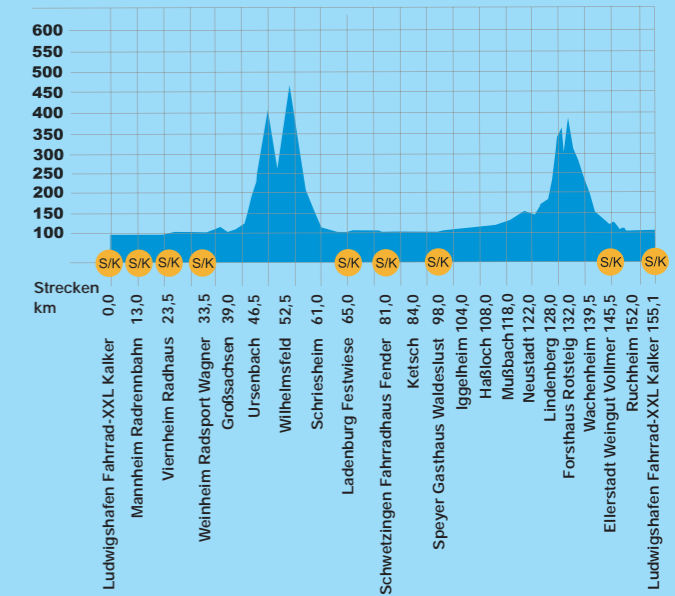

pronova BKK FAMILIENTOUREN RHEINLAND-PFALZ

9:00 - 13:00 UHR

pronova BKK FAMILIENTOUREN BADEN-WÜRTTEMBERG / HESSEN

9:00 - 13:00 UHR

Kontrollstellenschluss für alle Touren 17:00 Uhr

Höhenmeter **Tourenprofil der Touren 1,2,3**

Das Tourenprofil der Touren 4, 5, 6, 7, 8, 9 ist flach.

Legende

-  Richtungspfeil
-  Catering
-  S Startmöglichkeit
K Kontrollstelle

Touren für ambitionierte Radler

8:00 - 10:00 Uhr Tour 1, 2, 3, 4, 7

	Tour 1	155 km
	Tour 2	135 km
	Tour 3	132 km
	Tour 4	65 km R.- P.
	Tour 7	74 km B.-W. / H.